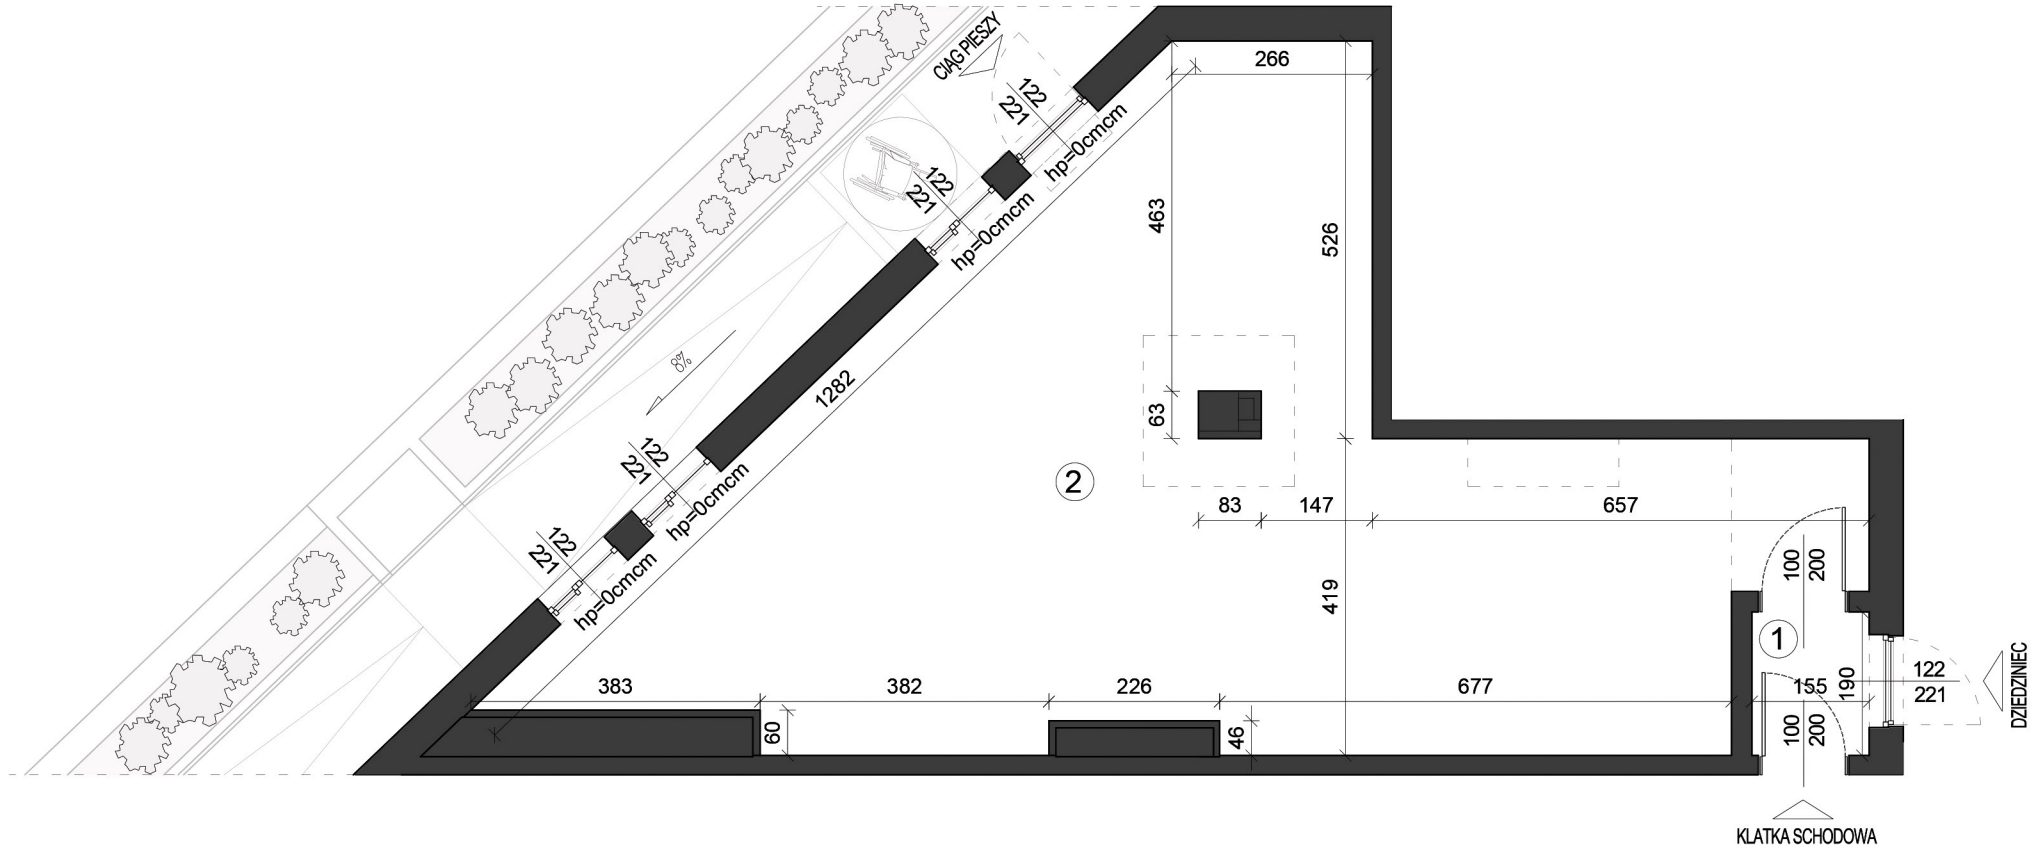

Lokal usługowy U.0.1

Lokalizacja lokalu w budynku - parter

Pomieszczenie	Metraż [m ²]
1 – Przedsiónek	2,94
2 – Lokal usługowy	91,39

■ ściany nierozbieralne

0 1 2m